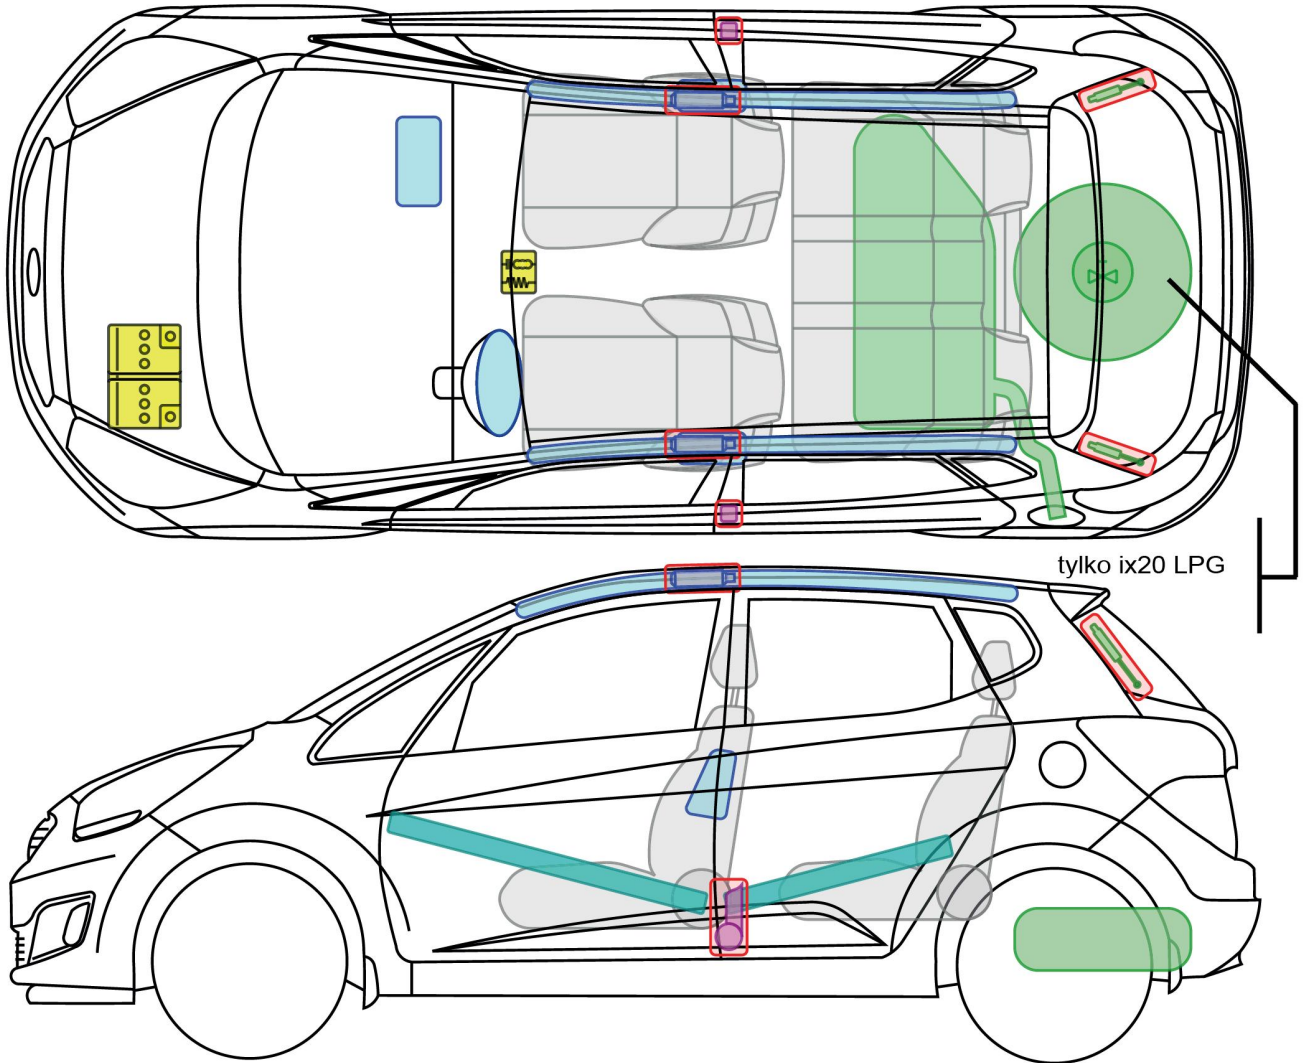

**ix20, 5- drzwiowy**  
(Typ JC, od 2010)

**Legenda**

	poduszka powietrzna		wzmocnienia konstrukcji/nadwozia		moduł sterujący		zbiornik gazu (CNG/LPG)
	generator gazowy		aktywna ochrona w przypadku wywrocenia pojazdu		akumulator		zawór bezpieczeństwa (CNG/LPG)
	napinacz pasa bezpieczeństwa		amortyzator gazowy		zbiornik paliwa		