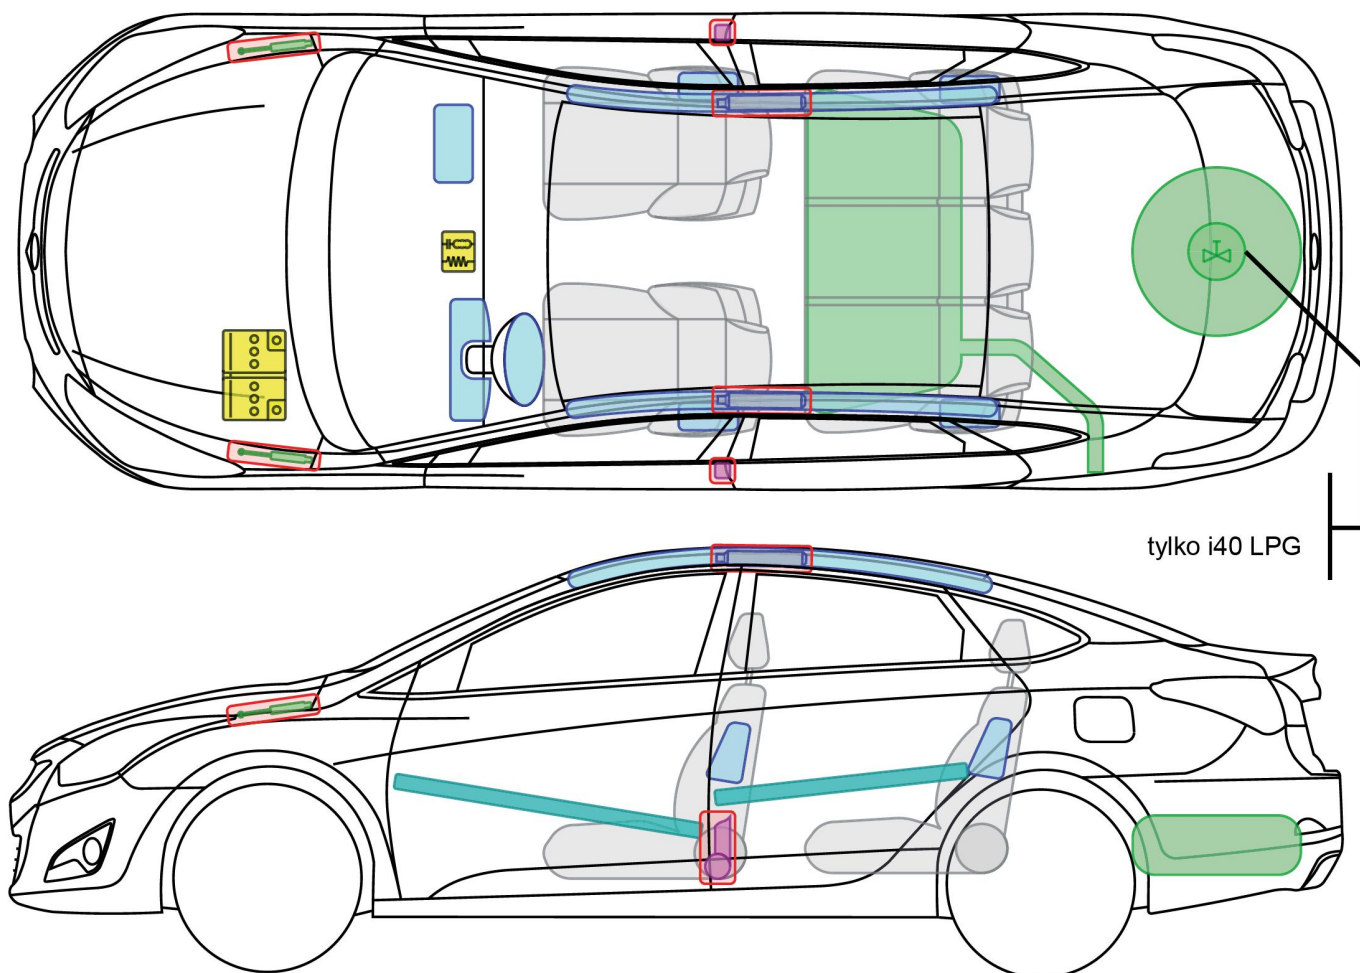

i40, 4- drzwiowy
(Typ VF, od 2012)

tylko i40 LPG

Legenda

	poduszka powietrzna		wzmocnienia konstrukcji/nadwozia		moduł sterujący		zbiornik gazu (CNG/LPG)
	generator gazowy		aktywna ochrona w przypadku wywrócenia pojazdu		akumulator		zawór bezpieczeństwa (CNG/LPG)
	napinacz pasa bezpieczeństwa		amortyzator gazowy		zbiornik paliwa		

i40