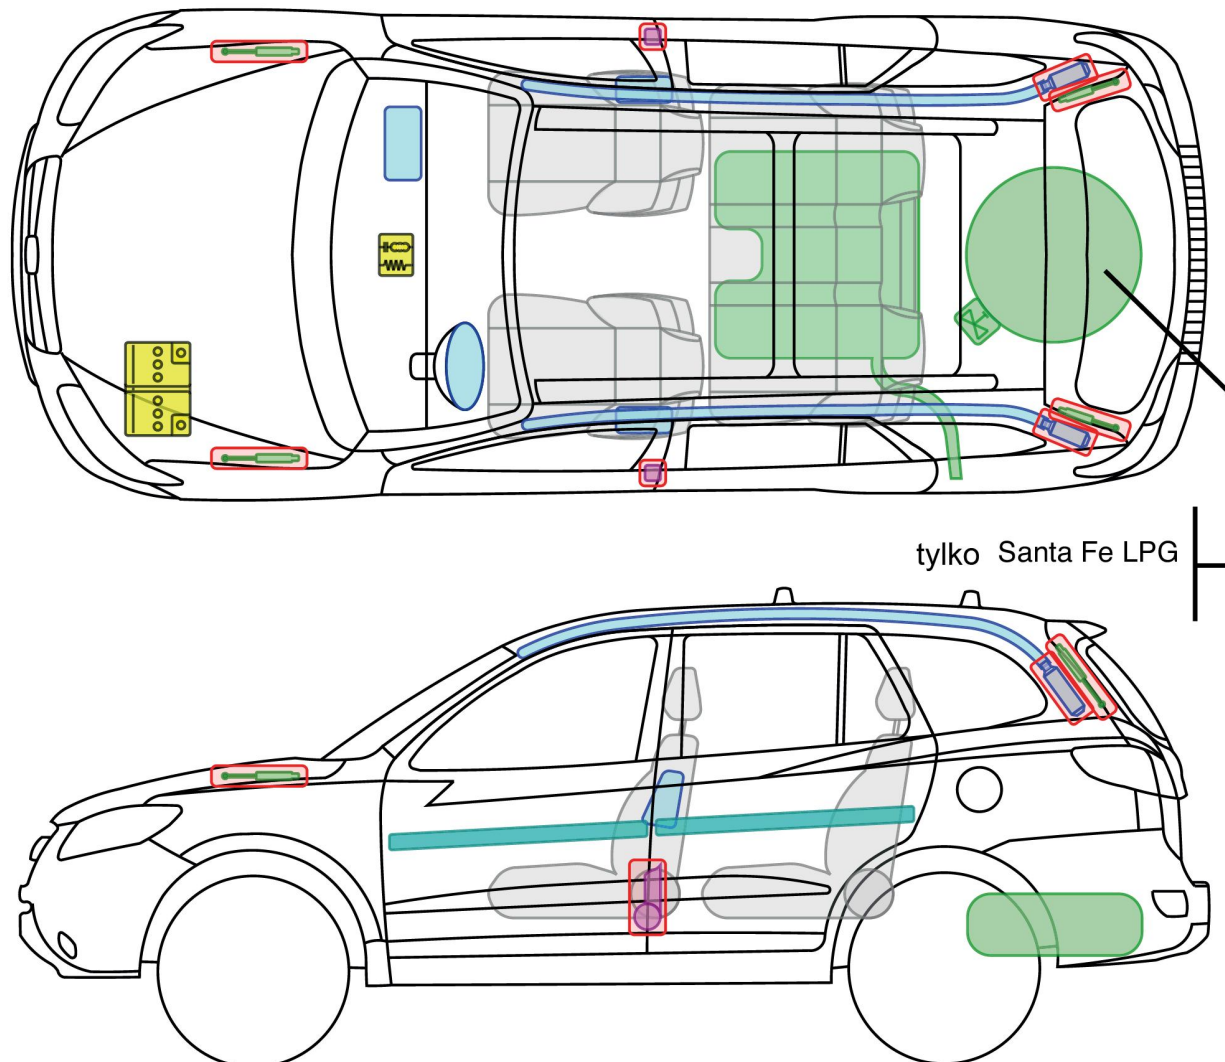

Santa Fe, 5-drzwiowy

(Typ CM, 2006-2012)

tylko Santa Fe LPG

Legenda

	poduszka powietrzna		wzmocnienia konstrukcji/nadwozia		moduł sterujący		zbiornik gazu (CNG/LPG)
	generator gazowy		aktywna ochrona w przypadku wywrócenia pojazdu		akumulator		zawór bezpieczeństwa (CNG/LPG)
	napinacz pasa bezpieczeństwa		amortyzator gazowy		zbiornik paliwa		